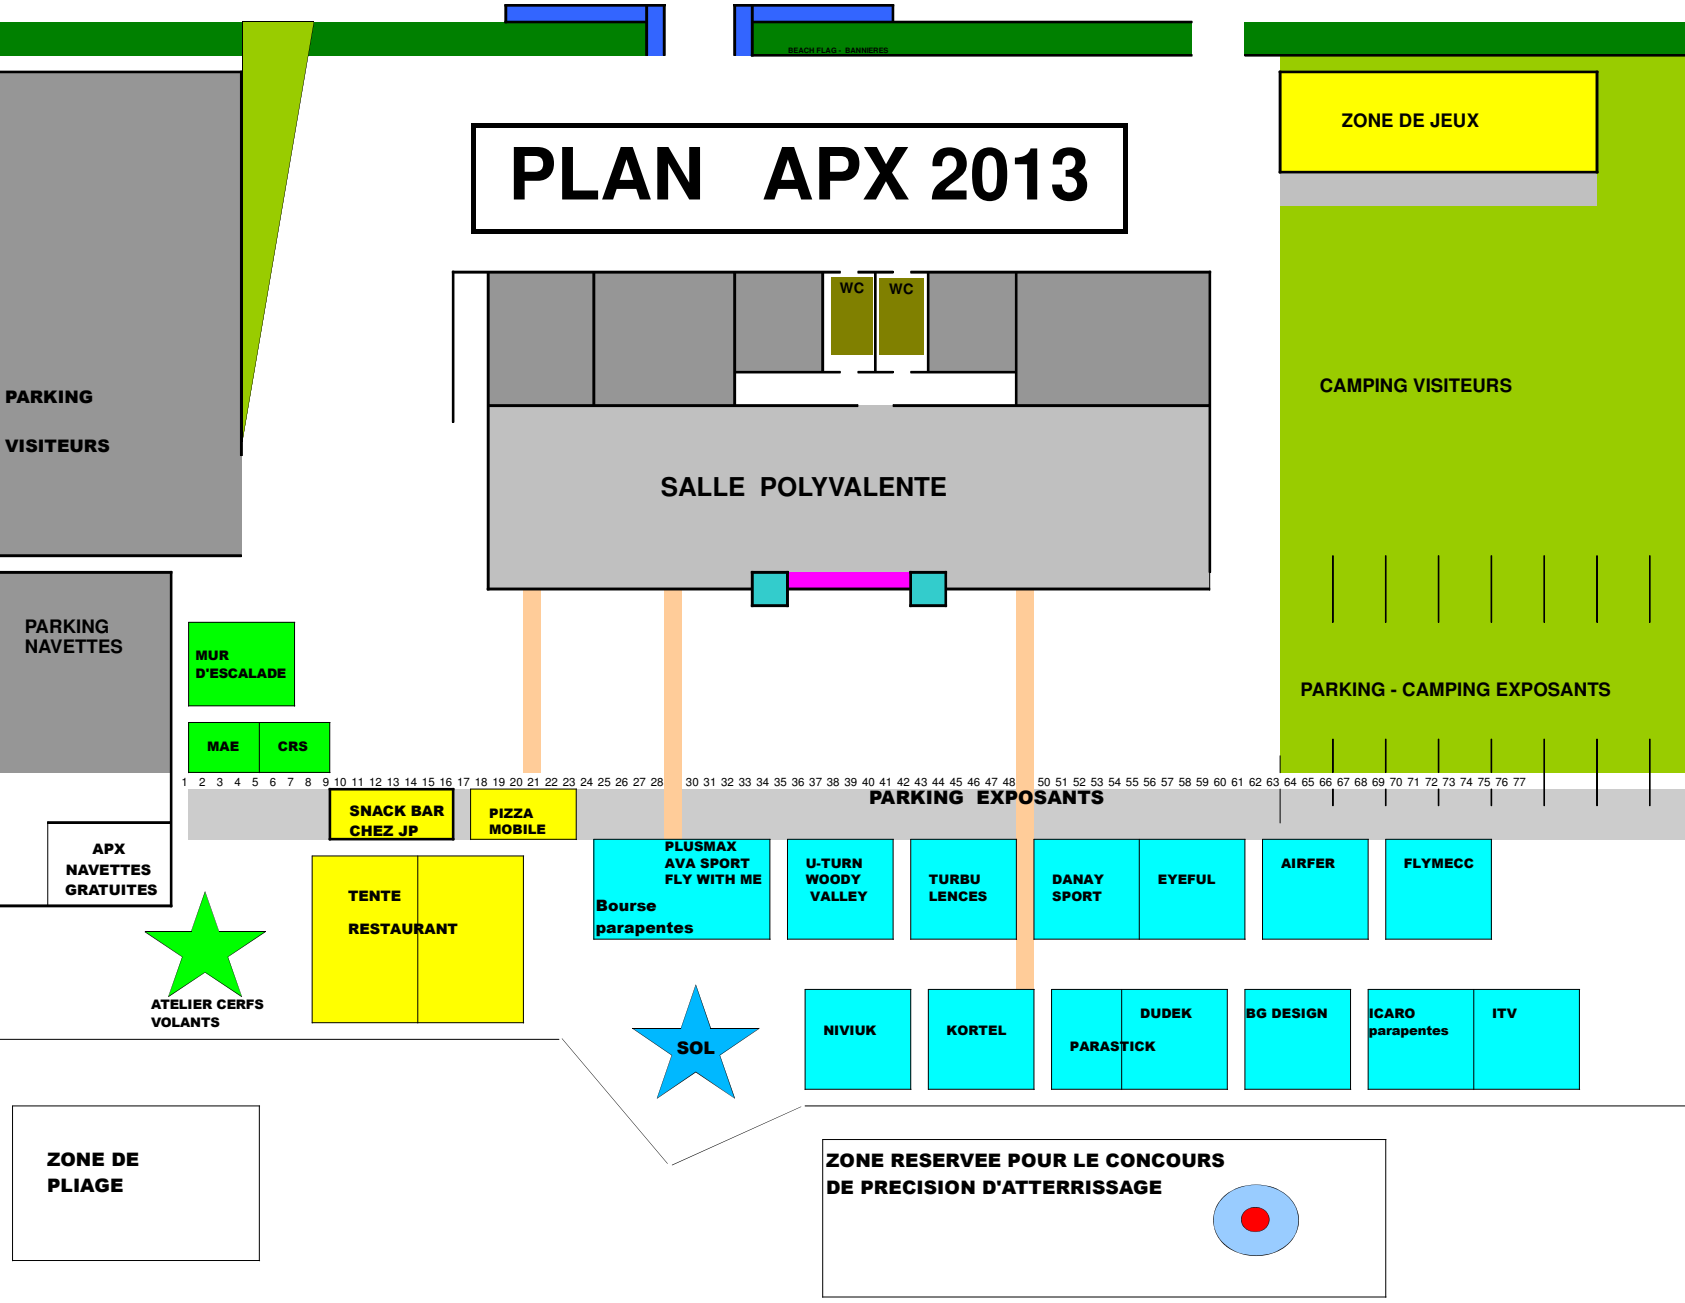

# PLAN APX 2013

PARKING VISITEURS

PARKING NAVETTES

MUR D'ESCALADE

MAE CRS

APX NAVETTES GRATUITES

ATELIER CERFS VOLANTS

SNACK BAR CHEZ JP

ITV

ZONE DE PLIAGE

ZONE RESERVEE POUR LE CONCOURS DE PRECISION D'ATERRISSAGE

CAMPING VISITEURS

PARKING - CAMPING EXPOSANTS

ZONE DE JEUX

BEACH FLAG - BANNIERES

SALLE POLYVALENTE

WC

WC

PARKING EXPOSANTS

1 2 3 4 5 6 7 8 9 10 11 12 13 14 15 16 17 18 19 20 21 22 23 24 25 26 27 28 30 31 32 33 34 35 36 37 38 39 40 41 42 43 44 45 46 47 48 50 51 52 53 54 55 56 57 58 59 60 61 62 63 64 65 66 67 68 69 70 71 72 73 74 75 76 77